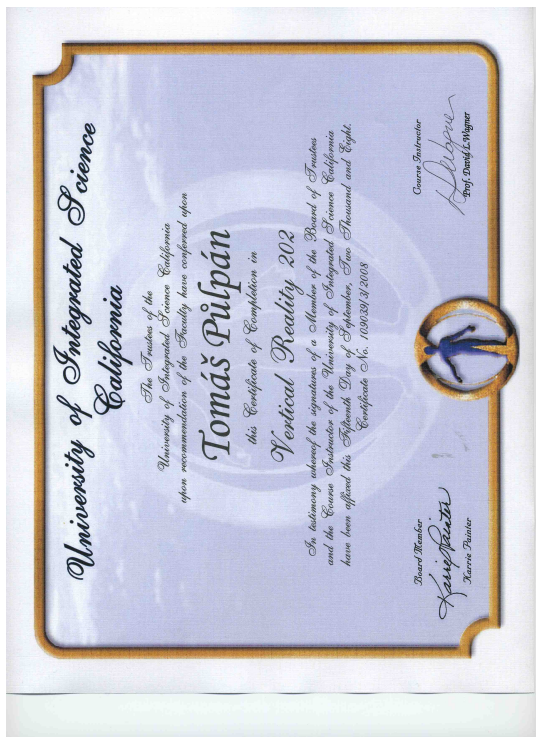

## Kraniosakrální terapie - Ing. Tomáš Půlpán

**Bach Flower Therapy - Ing. Tomáš Půlpán**

Vertical Reality 101, 201, 202, 301

Narace - Cesta příběhu - Ing. Tomáš Půlpán

Živnostenské listy - Ing. Tomáš Půlpán