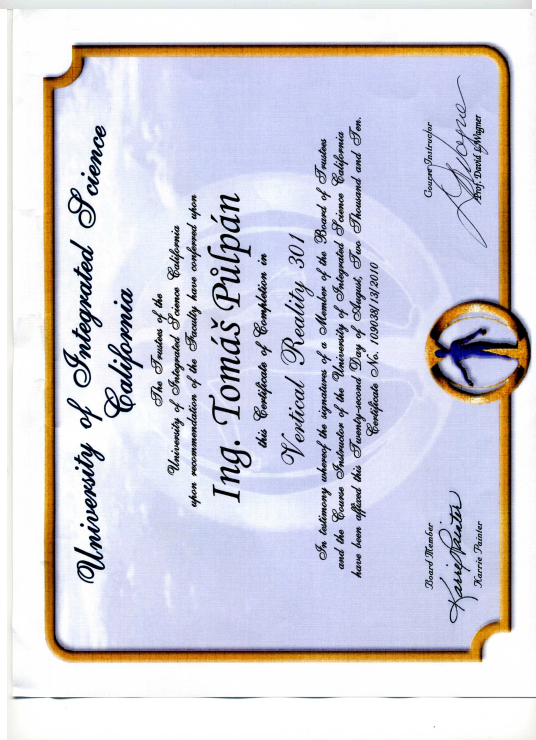

## Kraniosakrální terapie - Ing. Tomáš Půlpán

**Bach Flower Therapy - Ing. Tomáš Půlpán**

Vertical Reality 101, 201, 202, 301

Narace - Cesta příběhu - Ing. Tomáš Půlpán

Živnostenské listy - Ing. Tomáš Půlpán